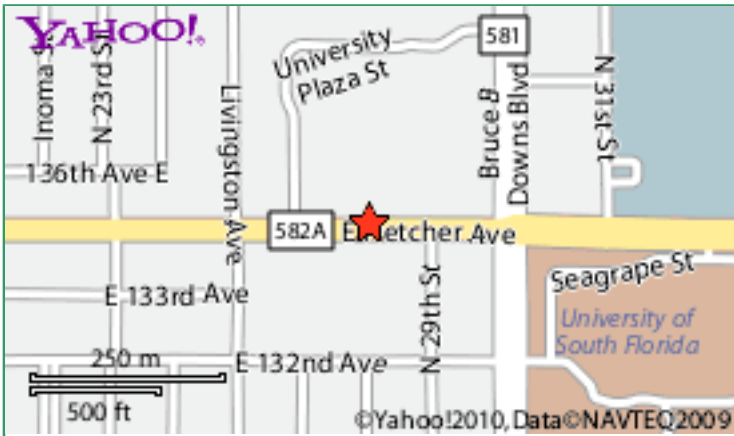

### Banfield The Pet Hospital

**2816 E Fletcher Ave**

**Tampa, FL 33612**

**(813) 972-5448**

**Website: N/A**

**E-Mail: N/A**

## Map